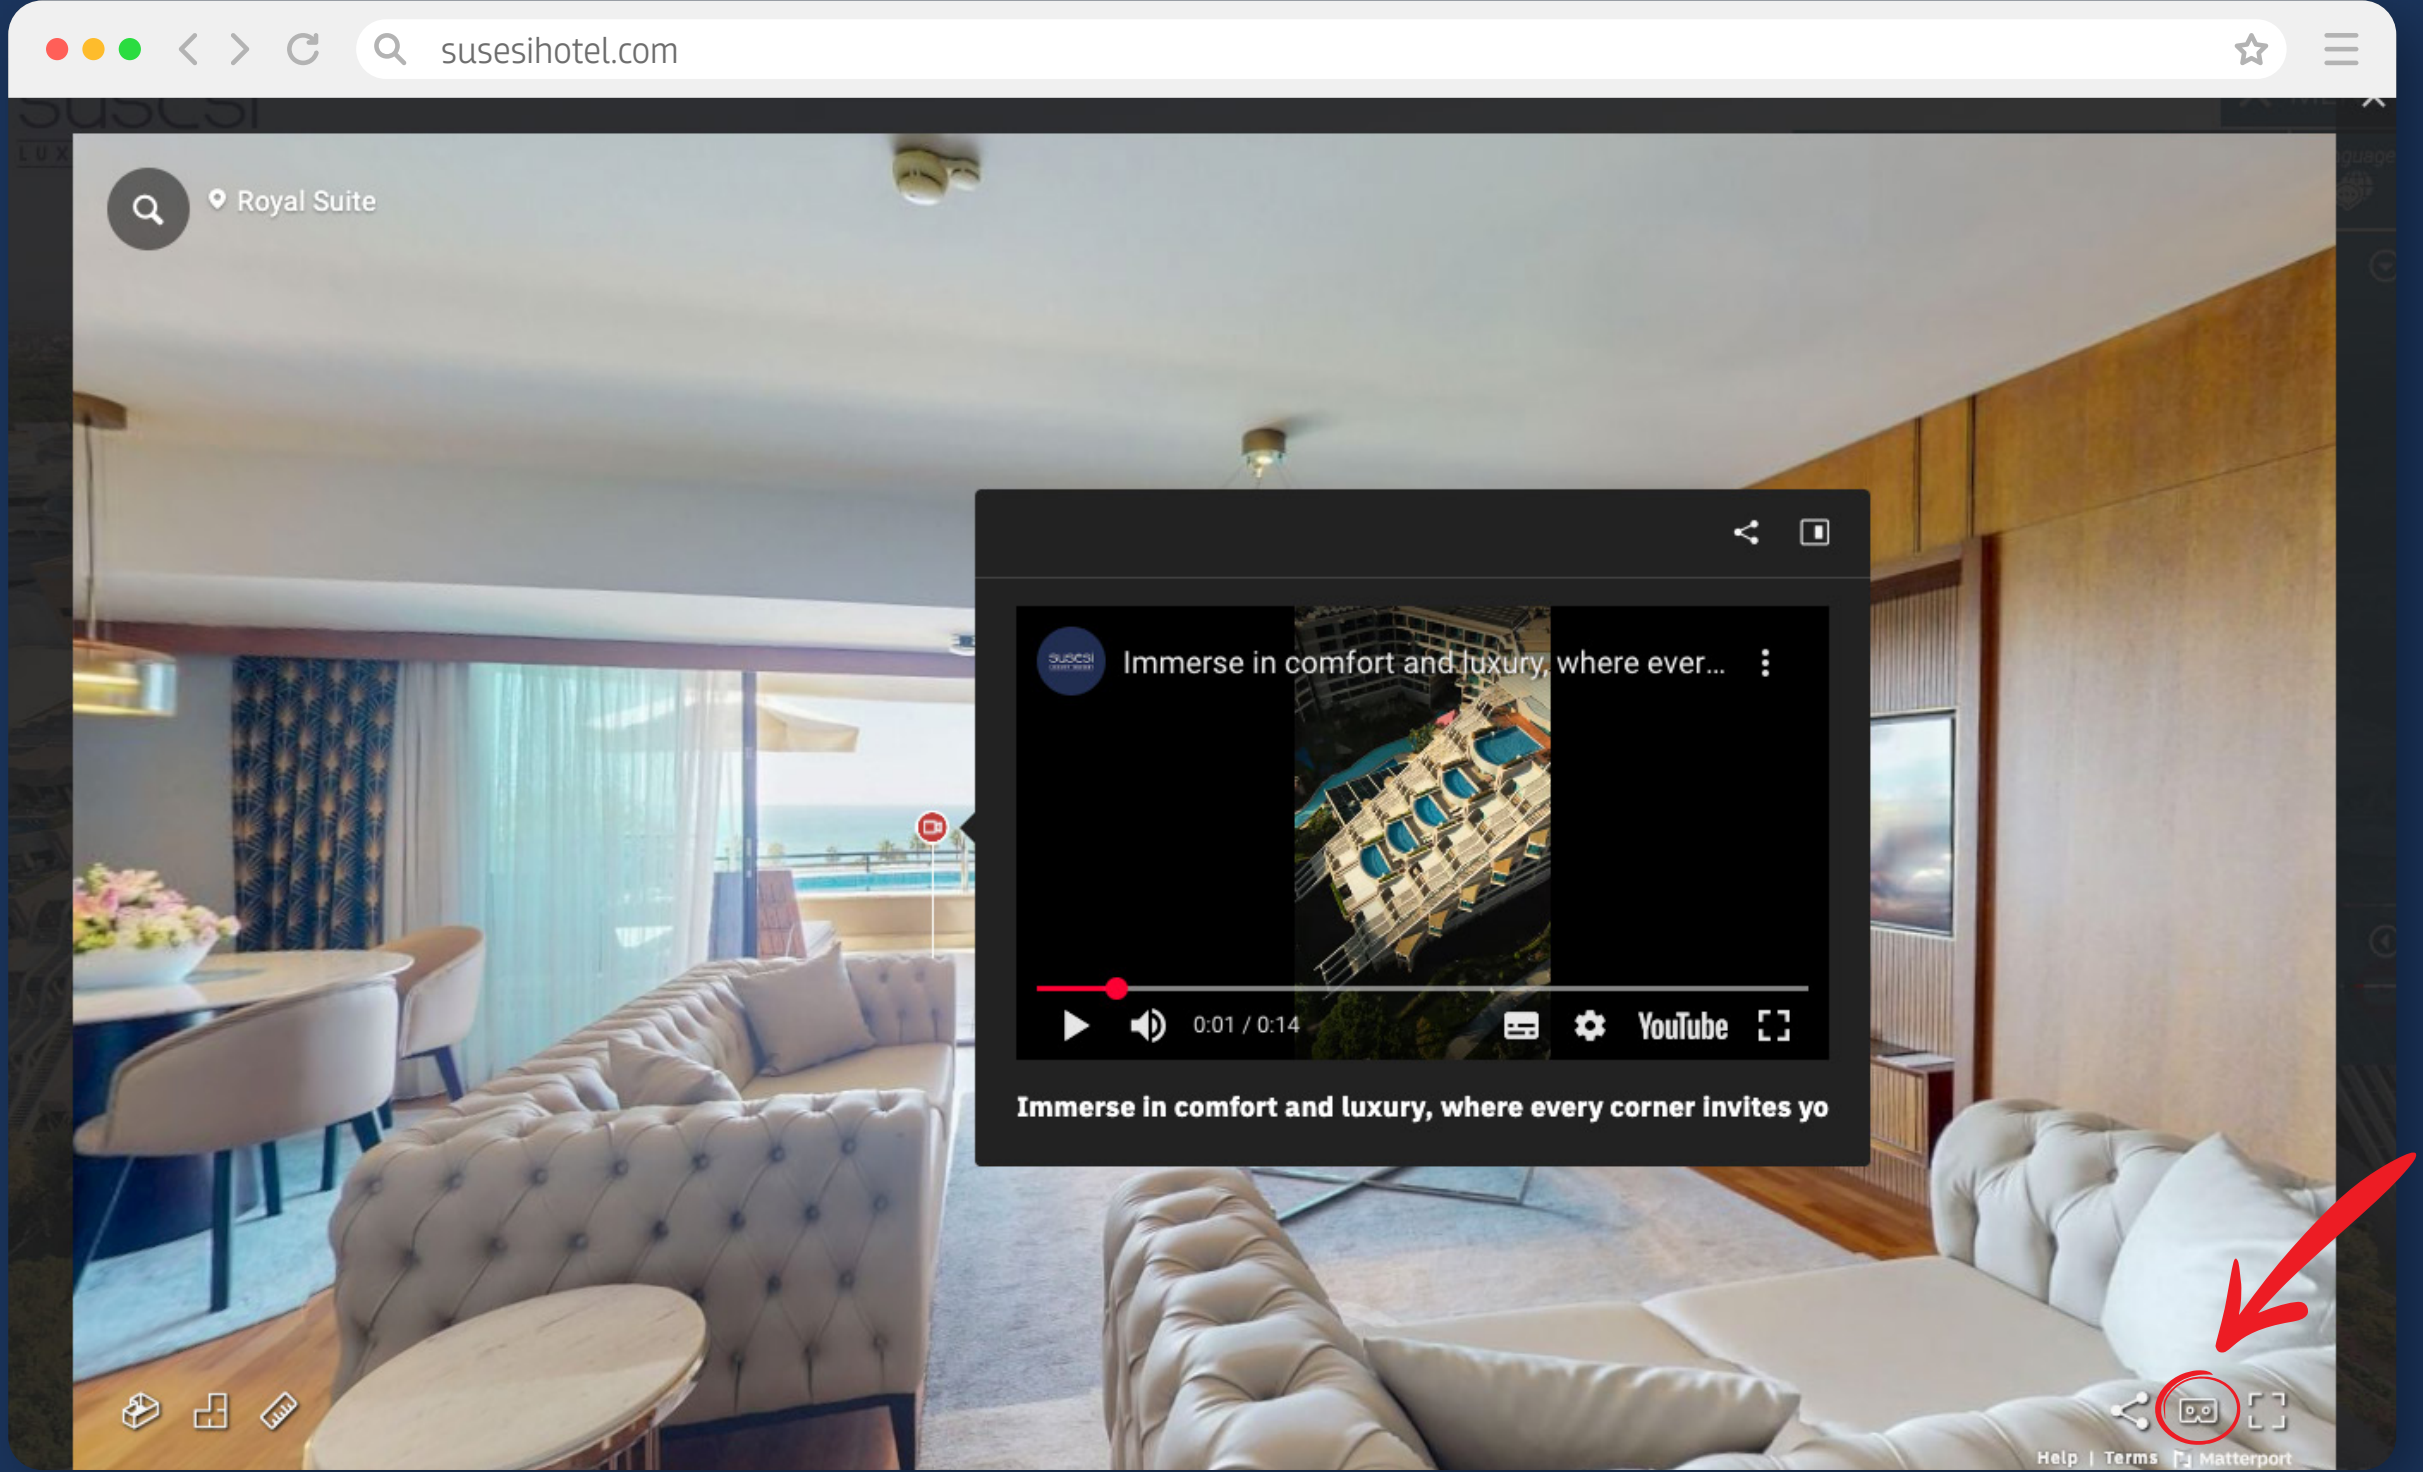

Sayfada aşağıya indikçe oda ile ilgili detayları öğrenebilirsiniz. Bu alanda da “**sanal tur**” simgesine tıklayarak oda sanal turunu deneyimleyebilirsiniz.

susesi

LUXURY RESORT

Fare/Mouse aracılığı ile sanal tur içerisindeki adımları seçerek ilerleyip, gezinebilirsiniz. Sayfada 360 derece gezinebilirsiniz. Katlı odalarda veya konferans salonlarında aşağıda kırmızı ok ile gösterilen simgeye tıklayarak kat seçebilirsiniz.

susesi

LUXURY RESORT

Bazı odalar ve karşılama ekranında youtube kanalımıza yönlendirmeli oda deneyim videolarımızı izleyebilirsiniz. Kırmızı ile işaretli gözlük simgesi ile VR gözlük kullanıcıları, **“Sanal Gerçeklik”** ile de alanları deneyimleyebilir.