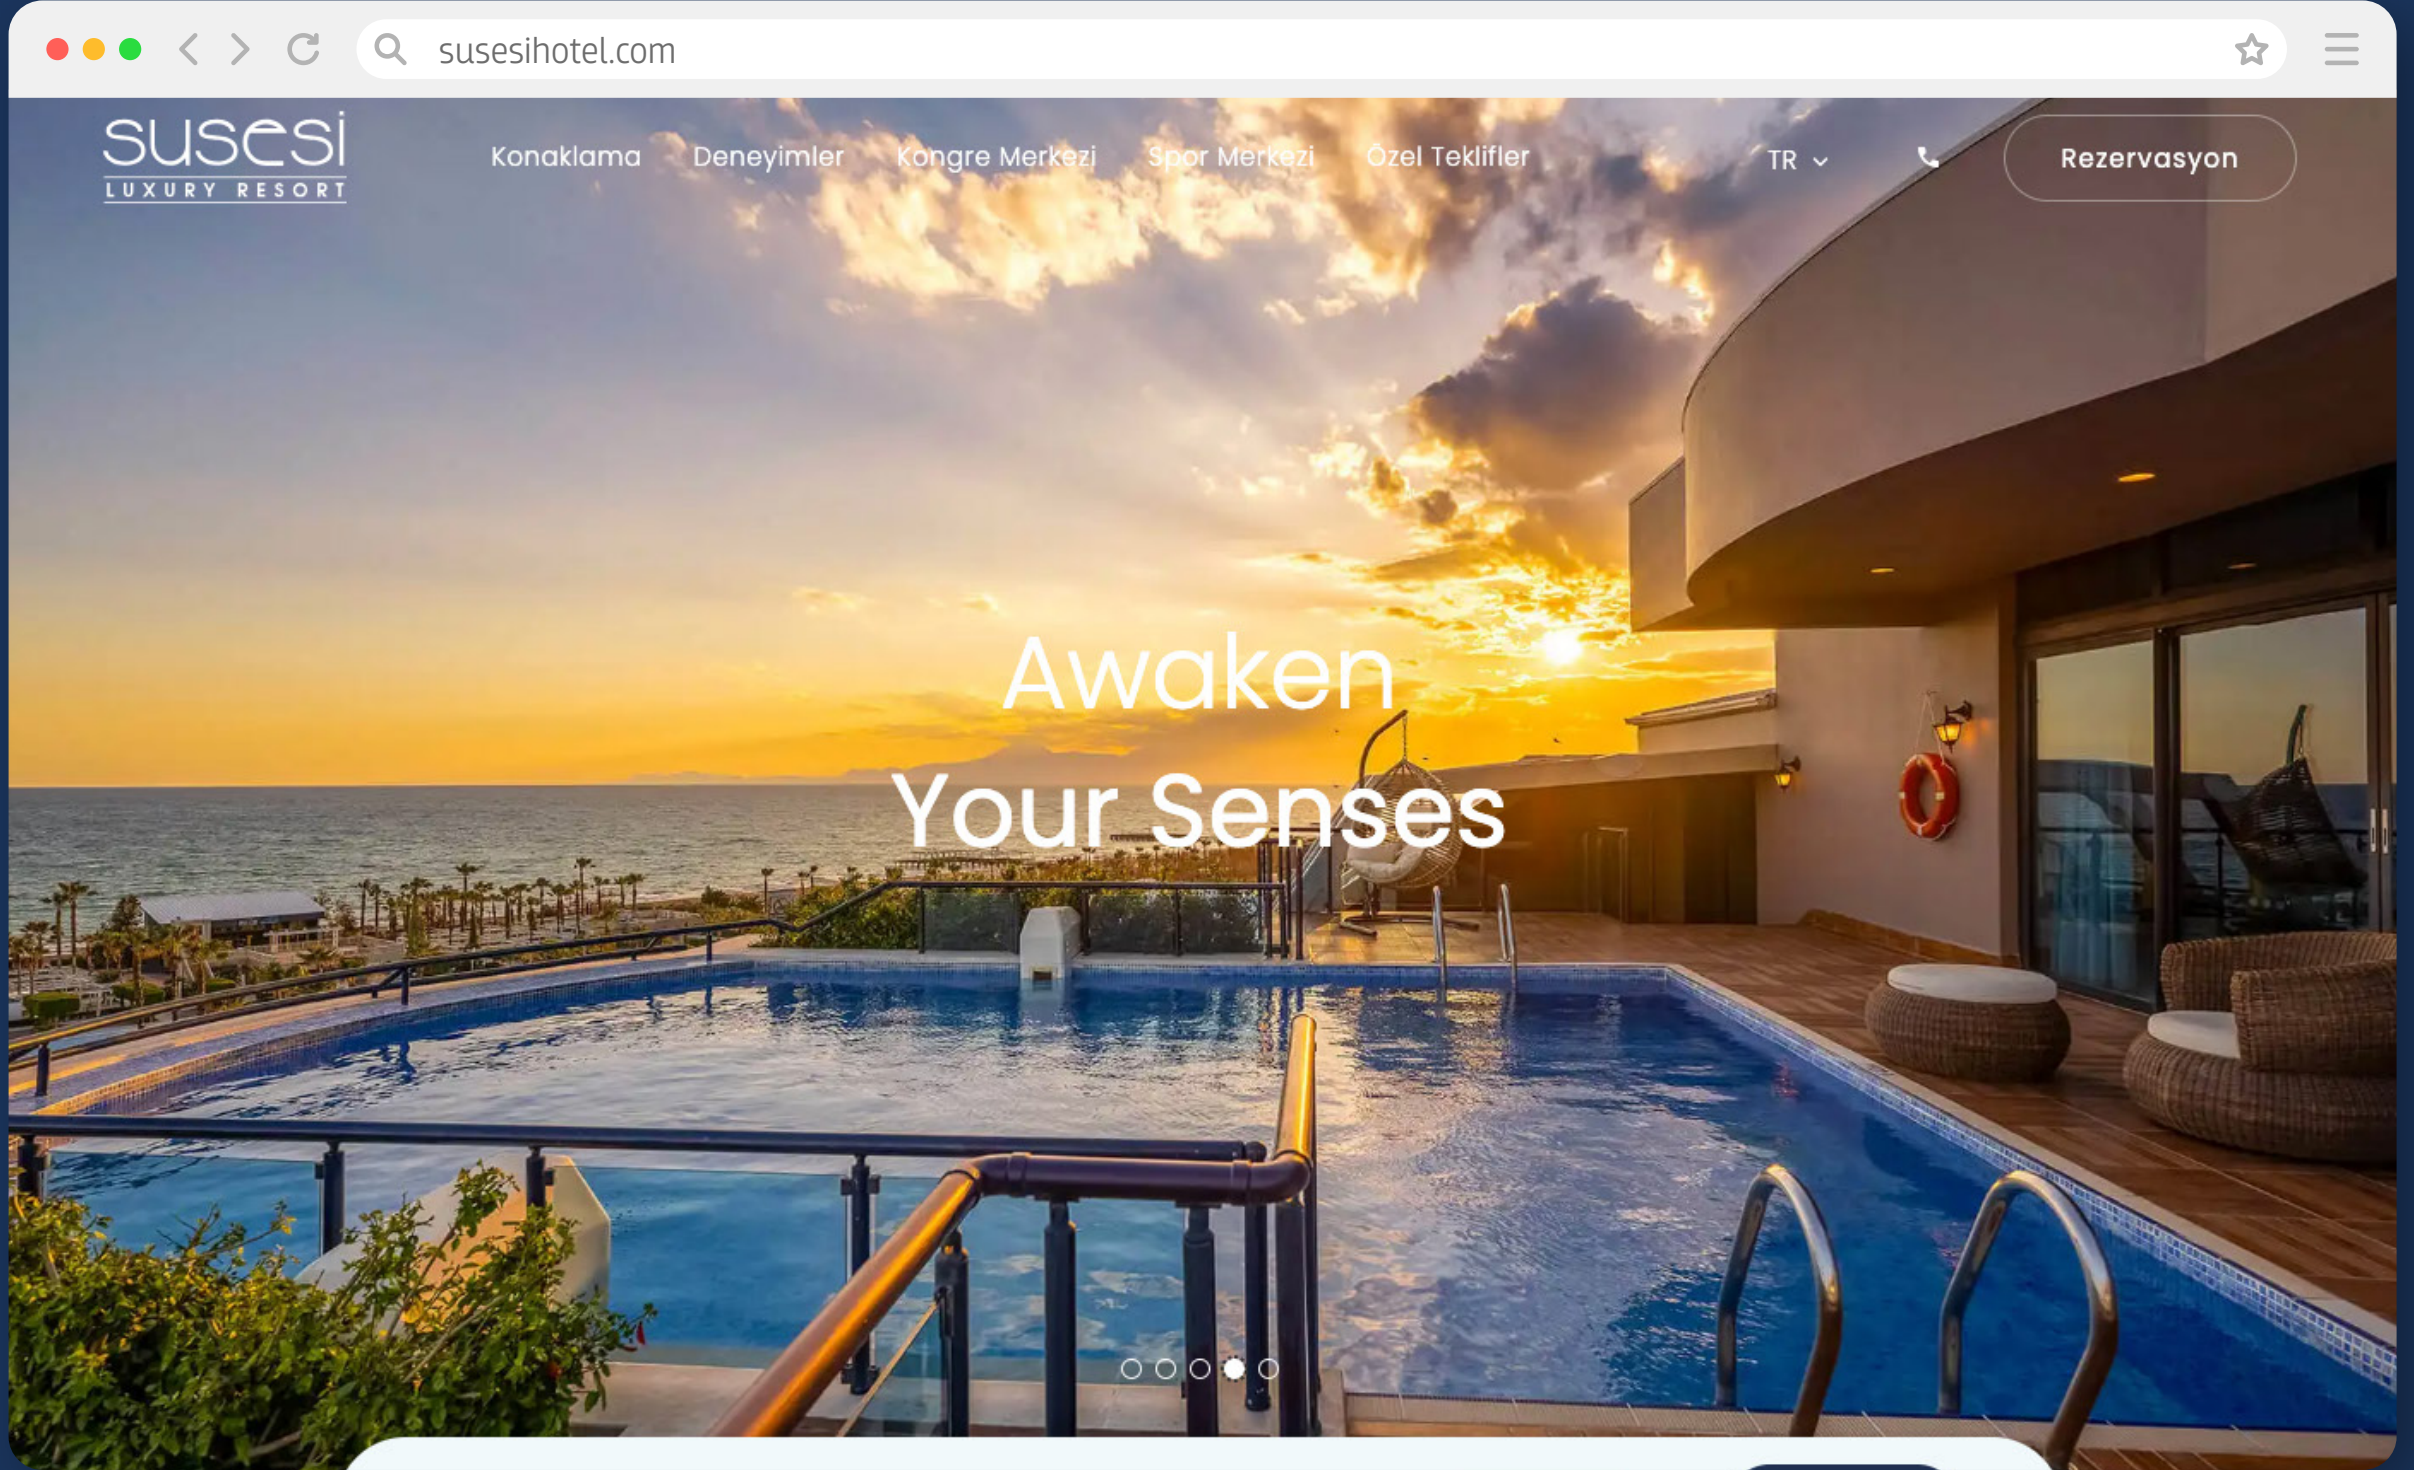

susesi

LUXURY RESORT

Web sitemize giriniz.

<https://www.susesihotel.com/tr/>