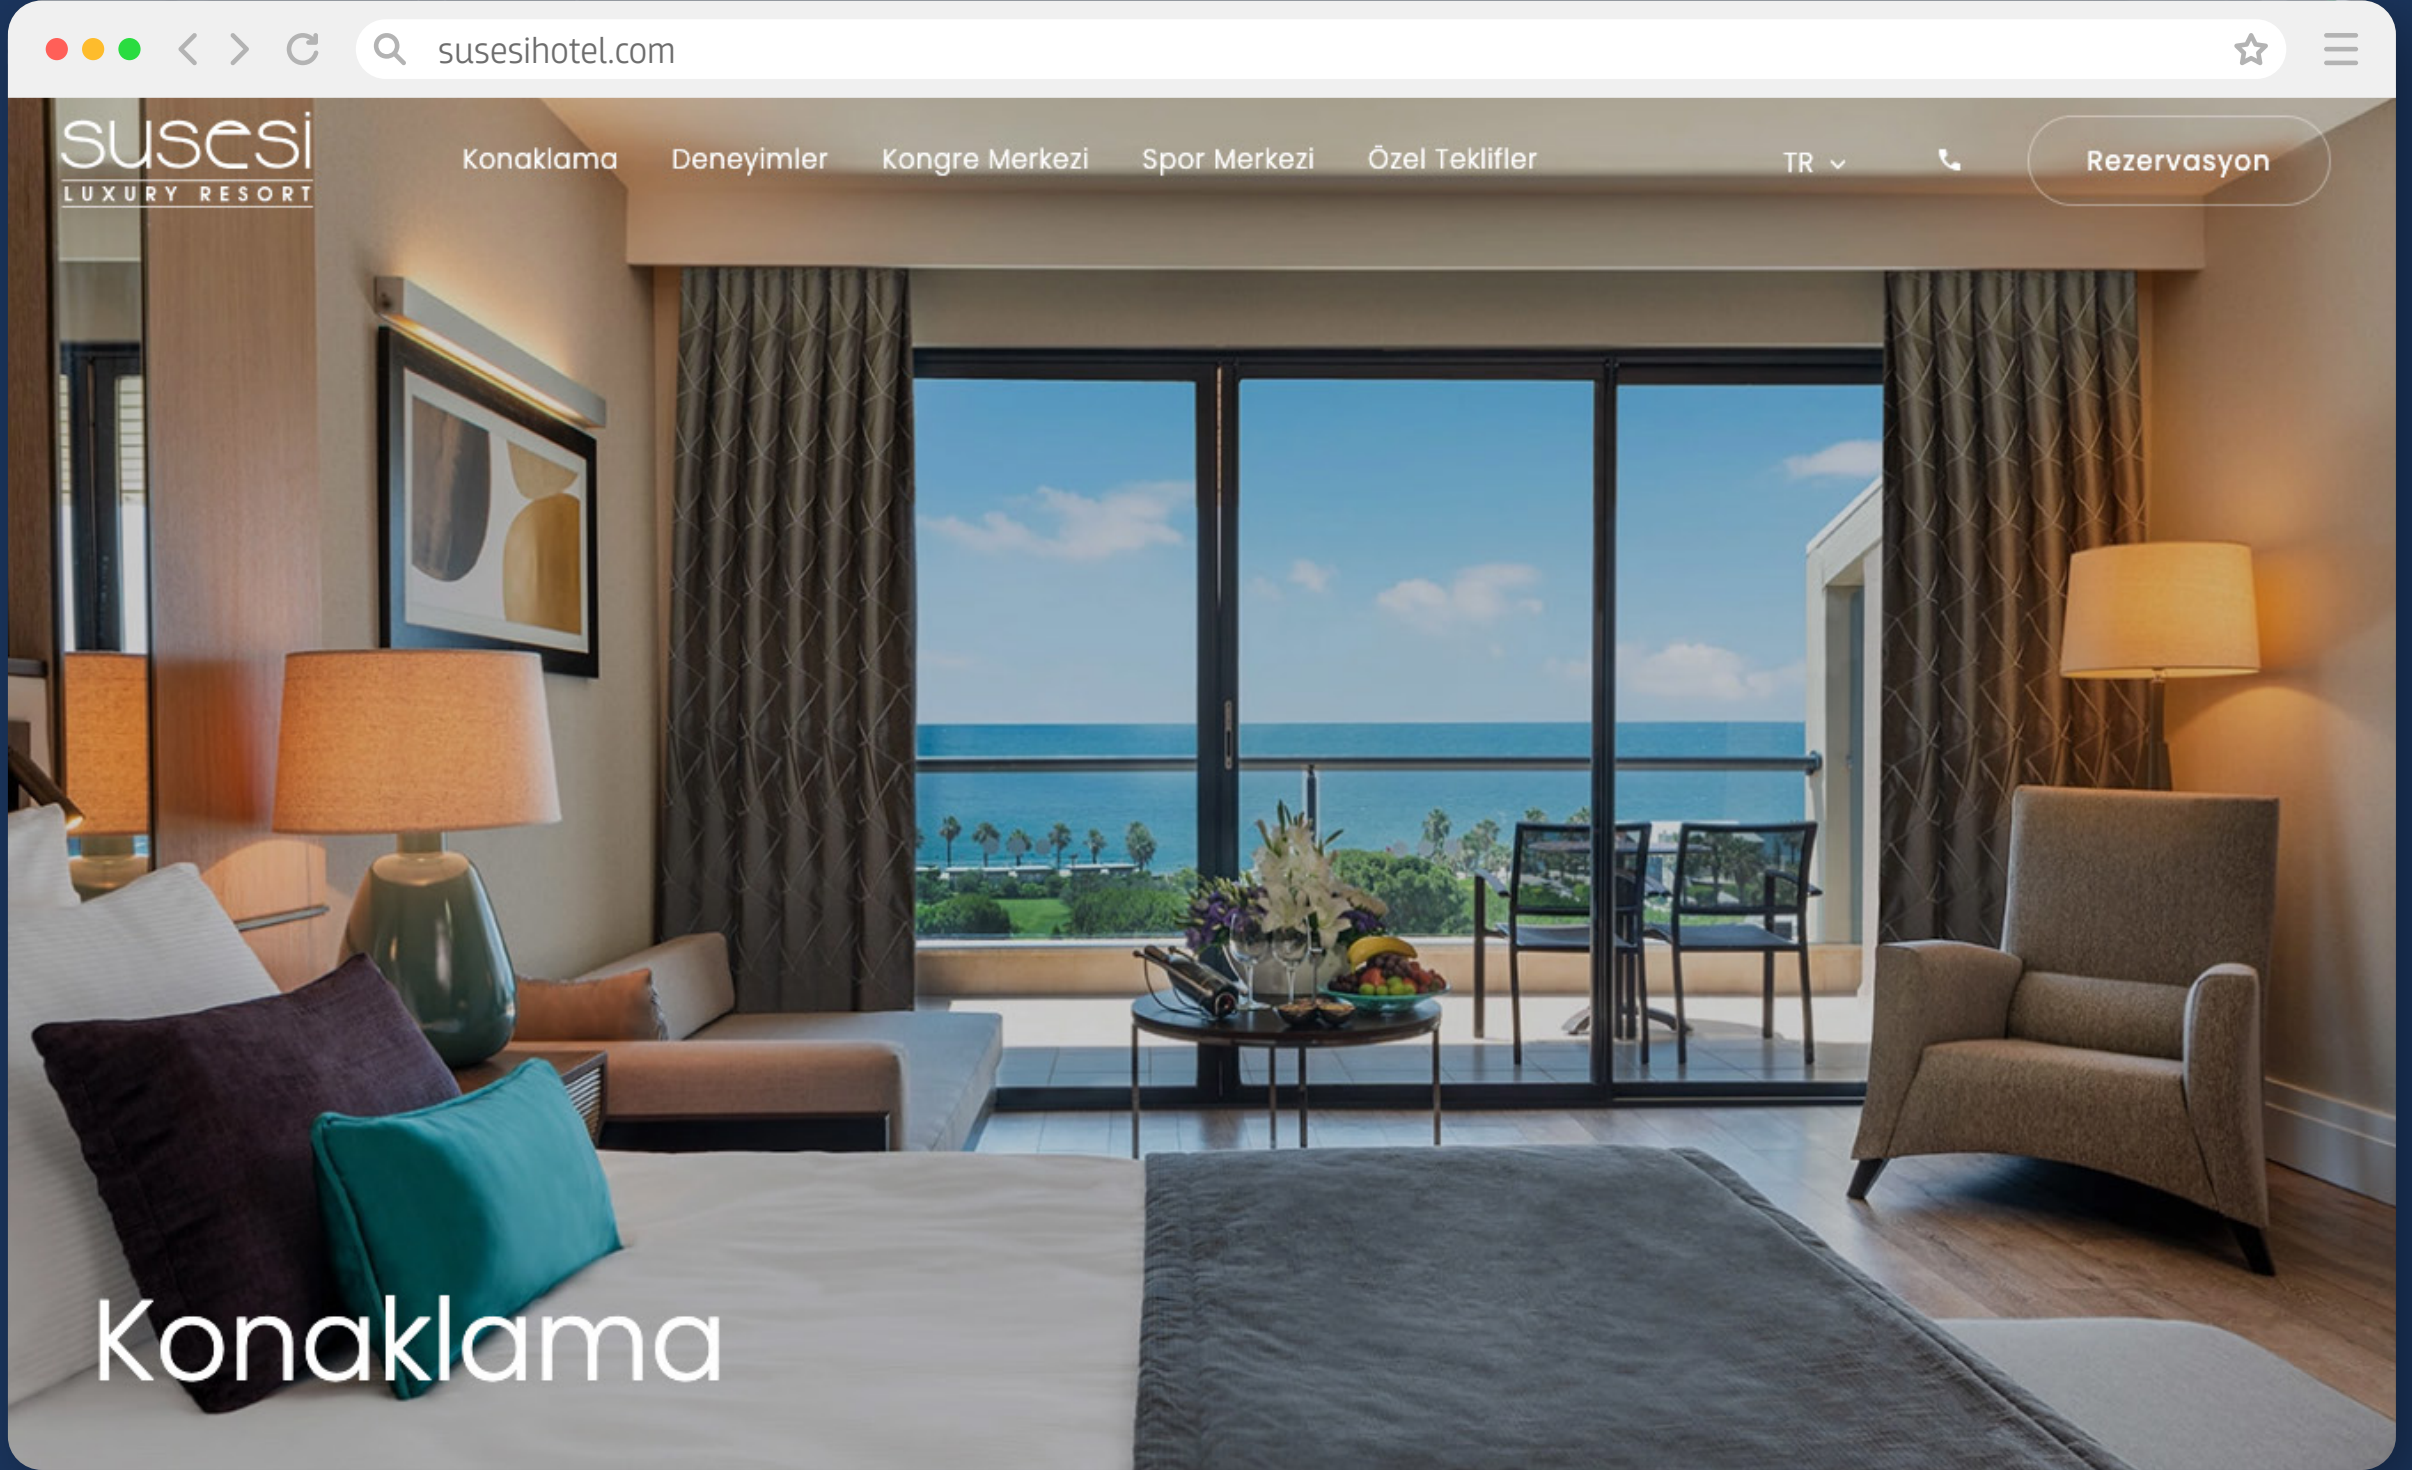

susesi

LUXURY RESORT

"Konaklama" sekmesini seçiniz.