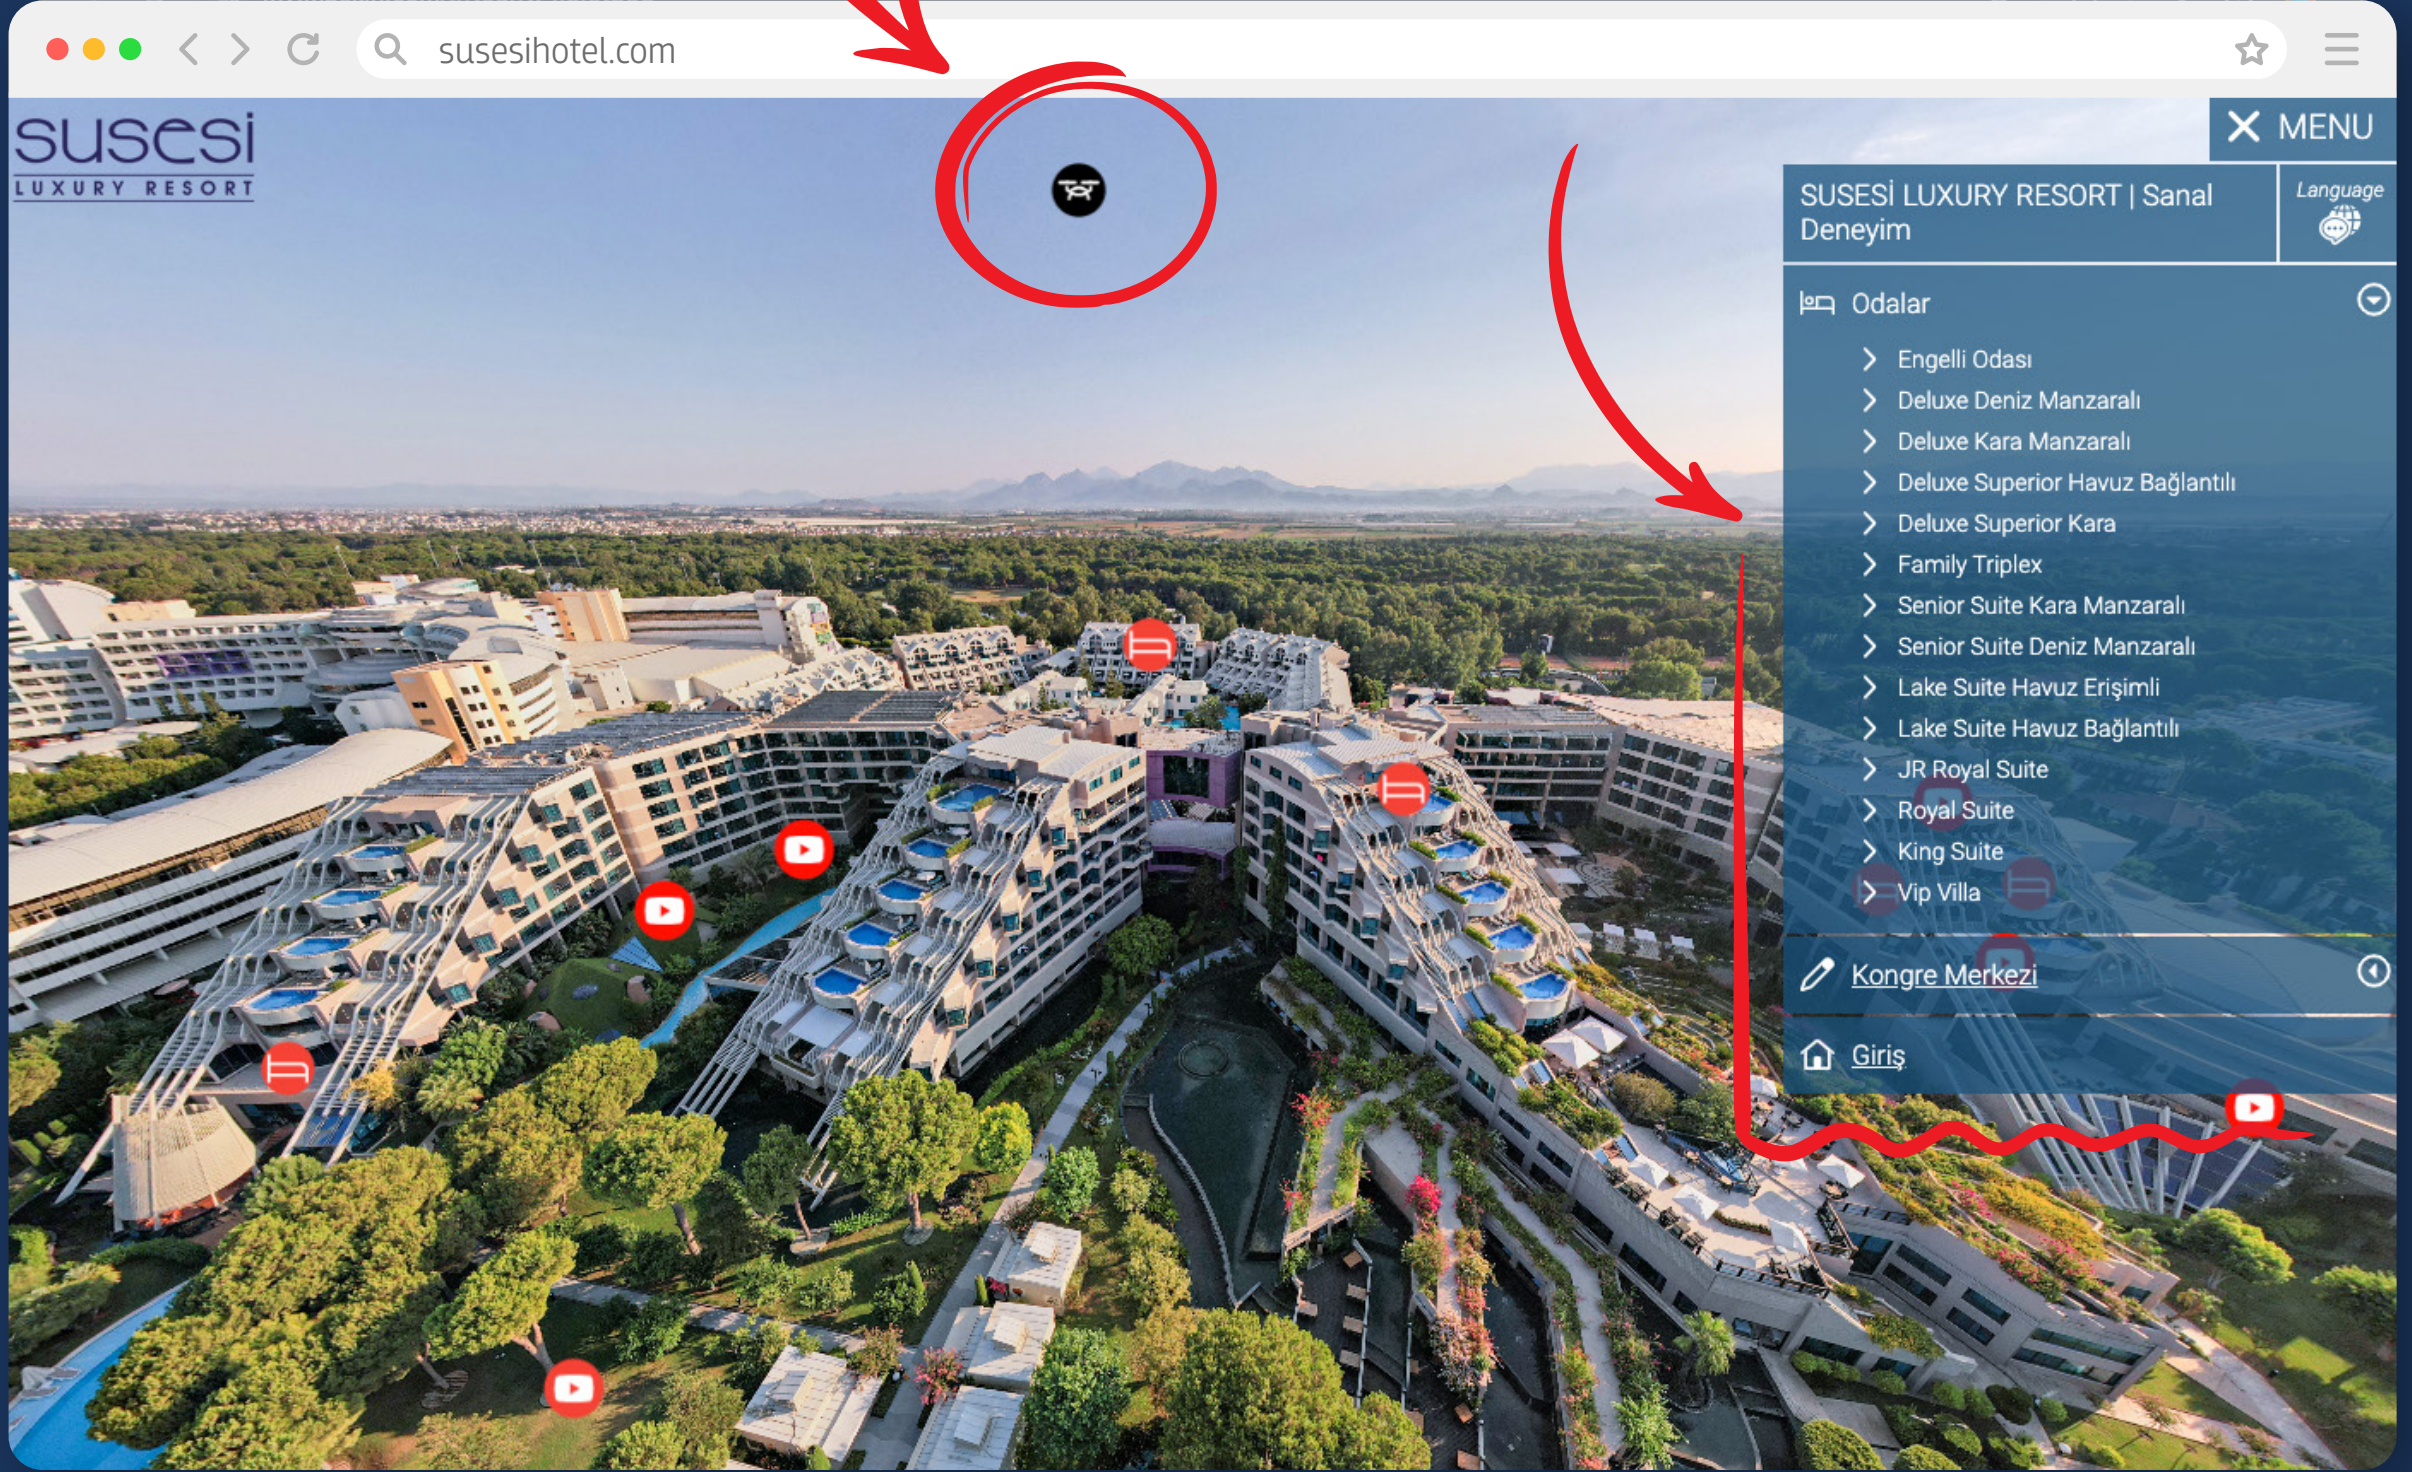

susesi

LUXURY RESORT

“Başlat” tuşuna tıklayarak işaretli oda tiplerine erişilebilir. Gökyüzüne işaretli siyah buton aracılığı ile diğer oda tipleri görüntülenebilir. Menü aracılığı ile tüm oda tipleri veya Kongre Salonları gezilebilir.