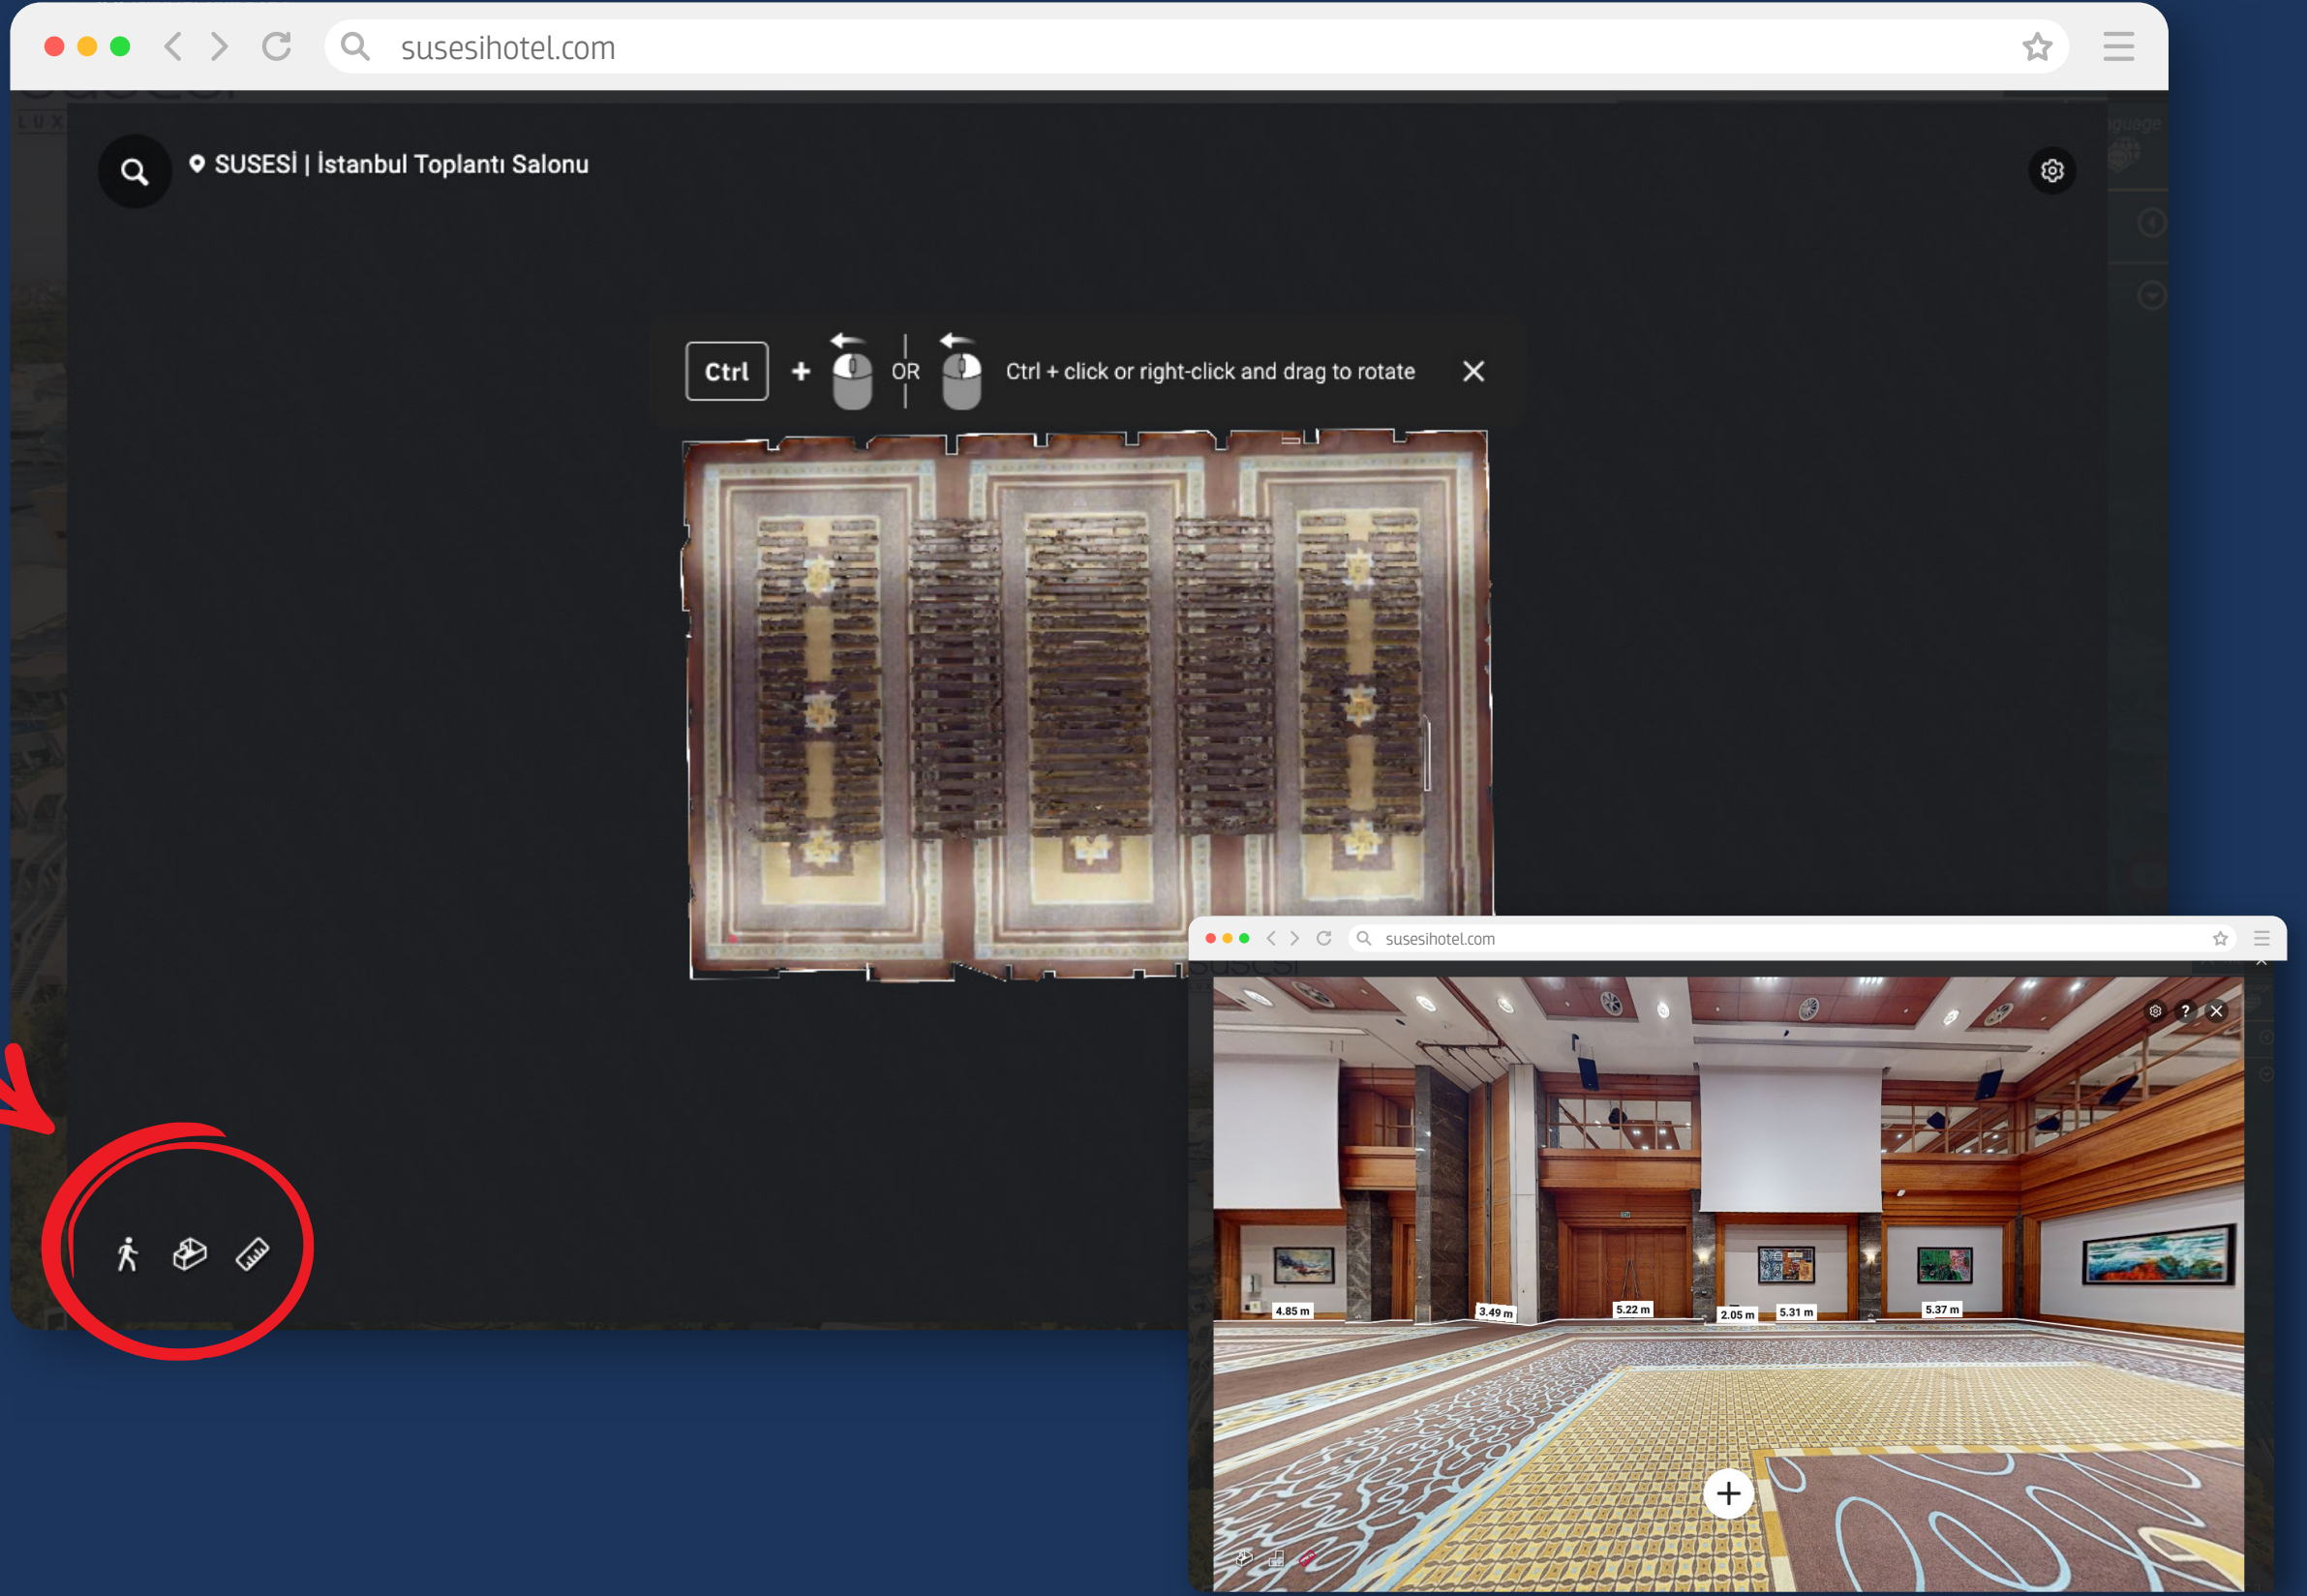

Sayfada aşağıya indikçe oda ile ilgili detayları öğrenebilirsiniz. Bu alanda da “**sanal tur**” simgesine tıklayarak oda sanal turunu deneyimleyebilirsiniz.

susesi

LUXURY RESORT

Fare/Mouse aracılığı ile sanal tur içerisindeki adımları seçerek ilerleyip, gezinebilirsiniz. Sayfada 360 derece gezinebilirsiniz. Katlı odalarda veya konferans salonlarında aşağıda kırmızı ok ile gösterilen simgeye tıklayarak kat seçebilirsiniz.

susesi

LUXURY RESORT

Bazı odalar ve karşılama ekranında youtube kanalımıza yönlendirmeli oda deneyim videolarımızı izleyebilirsiniz. Kırmızı ile işaretli gözlük simgesi ile VR gözlük kullanıcıları, **“Sanal Gerçeklik”** ile de alanları deneyimleyebilir.

susesi

LUXURY RESORT

Oda ve konferans alanlarında ayrıca ölçü alınmak istendiğinde, mezura simgesi ile genel alan ölçüleri alınabilir veya spesifik bir ölçü görülmek istenirse lazer ölçüm imkanı ile işaretlediğiniz noktalar arası ölçü bilgisi alabilirsiniz. Yukarıda **“İstanbul”** salonundan bir örnek gösterilmektedir. **“İnsan”** sembolündeki görünüm ile **“artı”**ya tıkladığınızda istediğiniz noktayı seçip, ölçebilirsiniz.