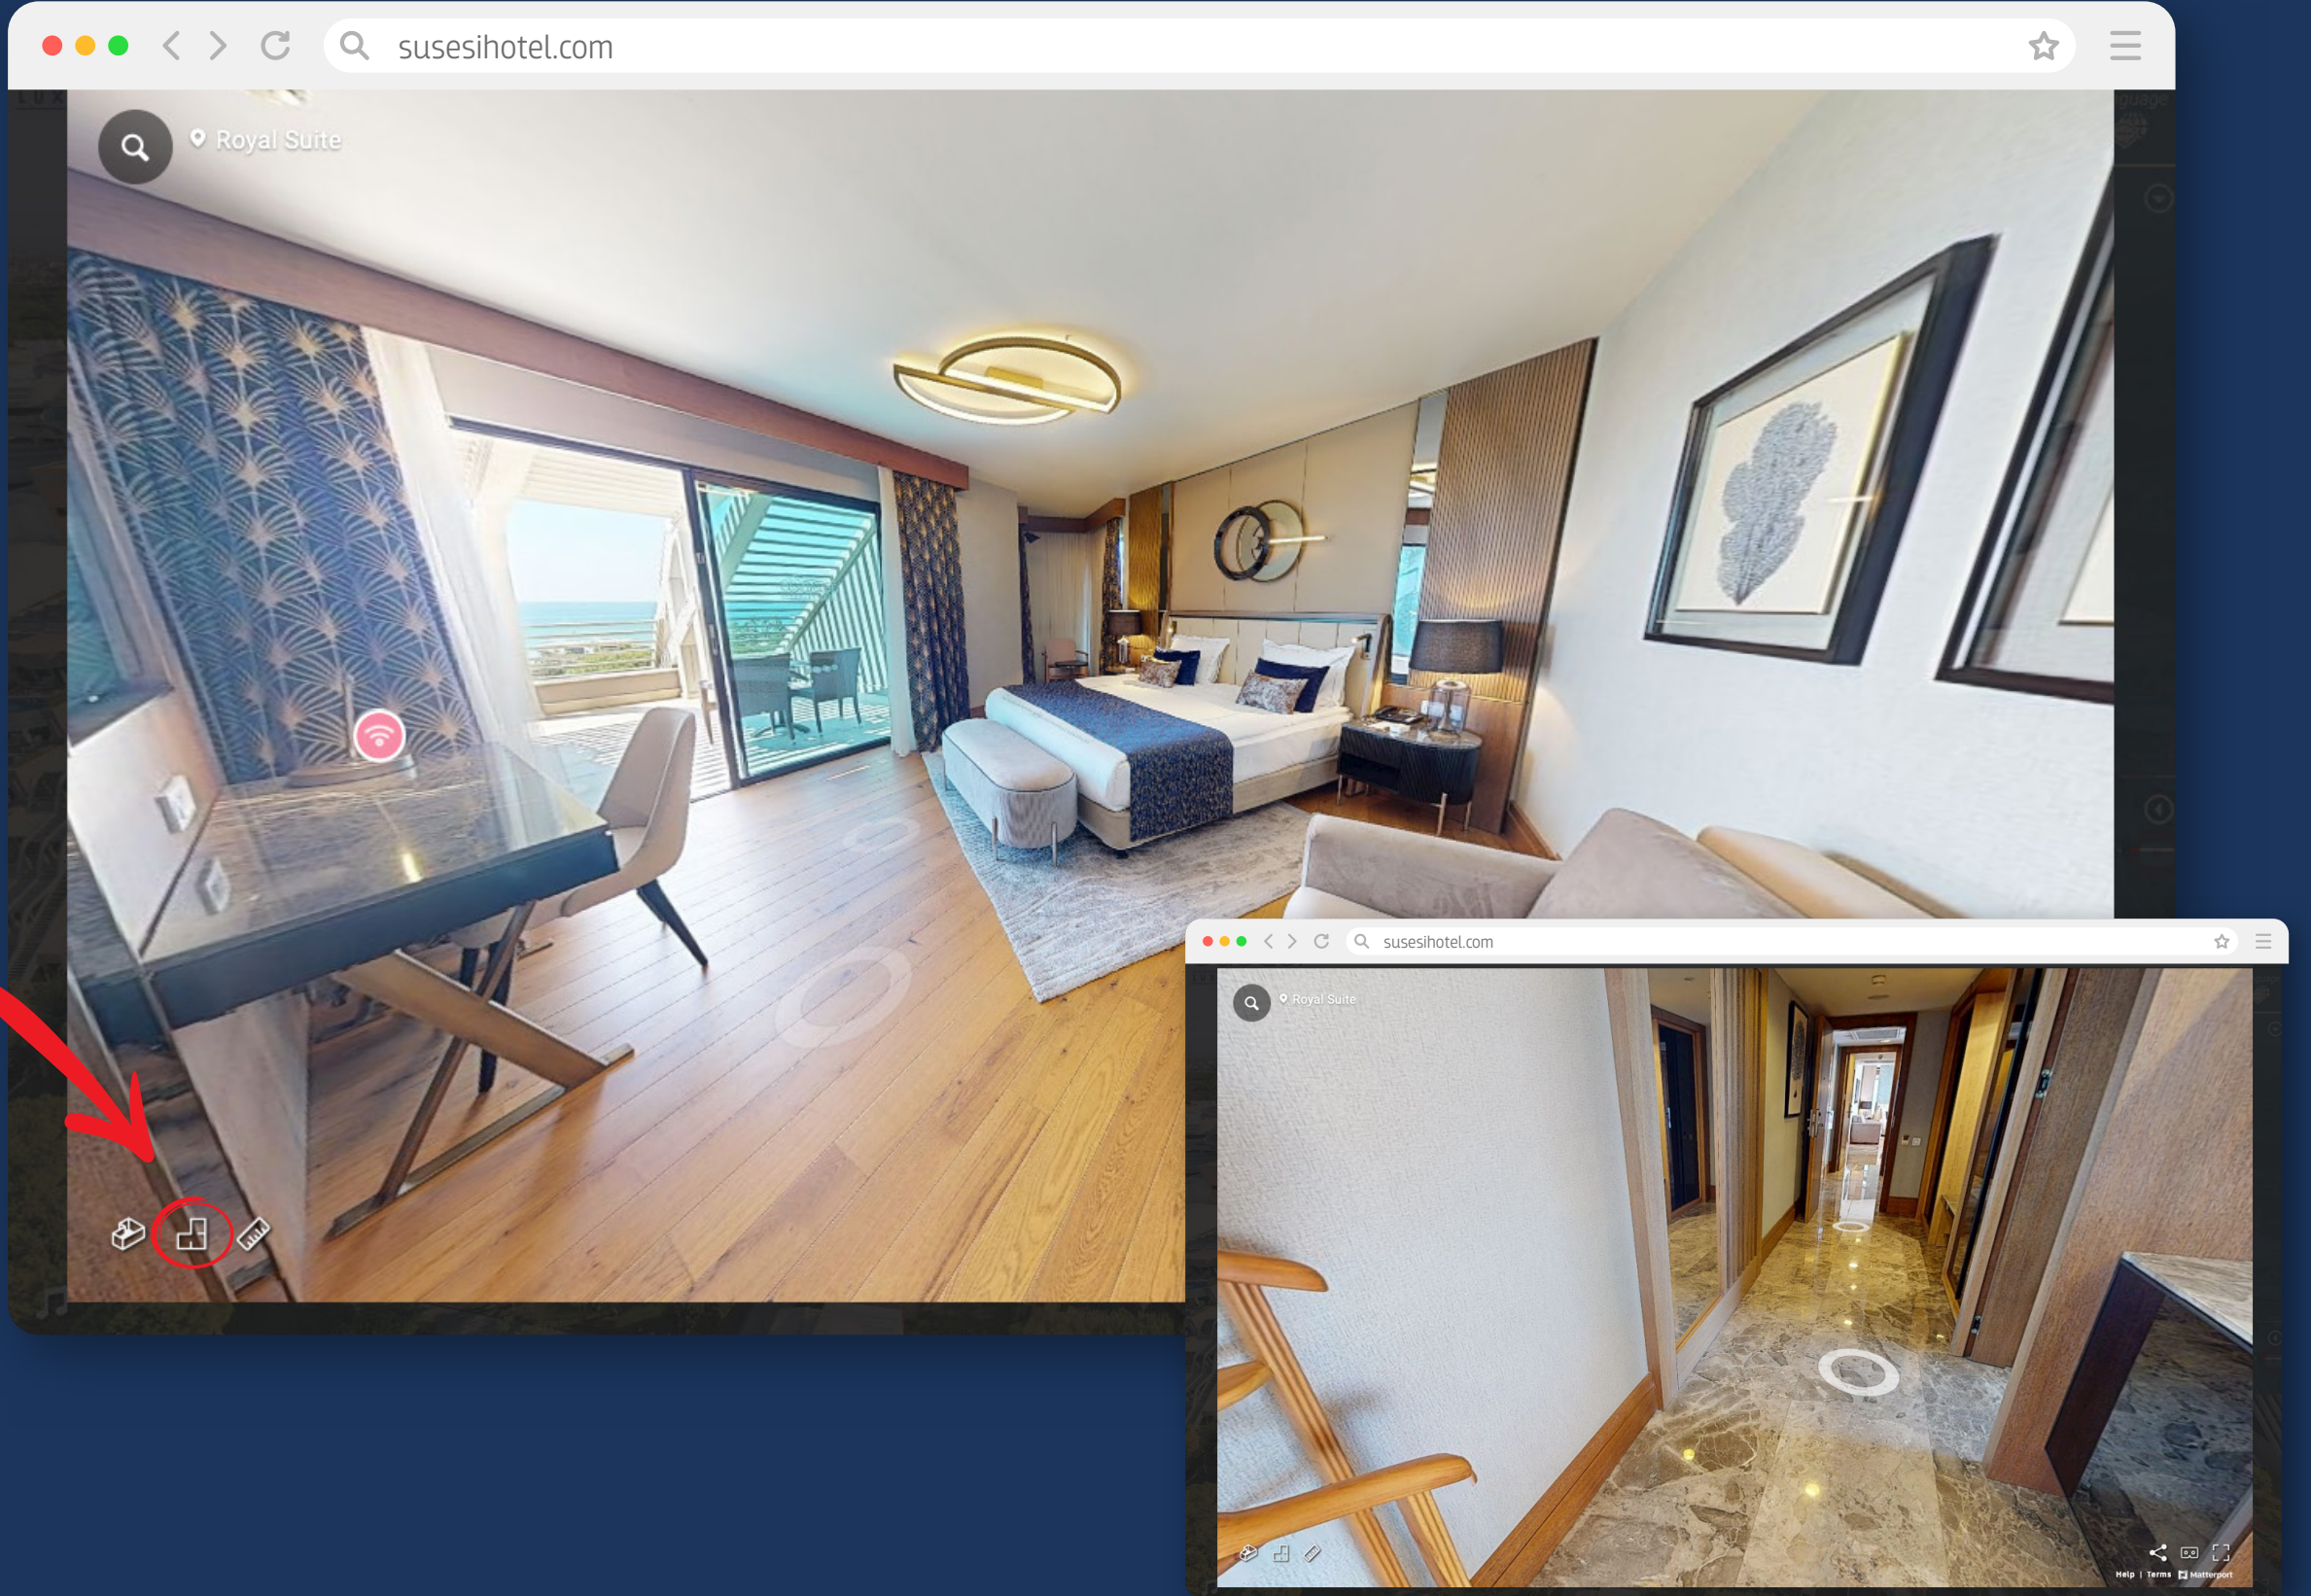

Sayfada aşağıya indikçe oda ile ilgili detayları öğrenebilirsiniz. Bu alanda da “**sanal tur**” simgesine tıklayarak oda sanal turunu deneyimleyebilirsiniz.

susesi

LUXURY RESORT

Fare/Mouse aracılığı ile sanal tur içerisindeki adımları seçerek ilerleyip, gezinebilirsiniz. Sayfada 360 derece gezinebilirsiniz. Katlı odalarda veya konferans salonlarında aşağıda kırmızı ok ile gösterilen simgeye tıklayarak kat seçebilirsiniz.

susesi

LUXURY RESORT

Bazı odalar ve karşılama ekranında youtube kanalımıza yönlendirmeli oda deneyim videolarımızı izleyebilirsiniz. Kırmızı ile işaretli gözlük simgesi ile VR gözlük kullanıcıları, **“Sanal Gerçeklik”** ile de alanları deneyimleyebilir.